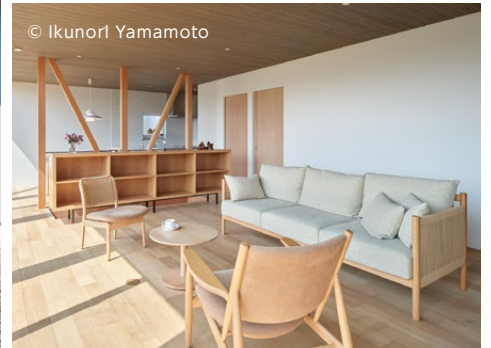

建築士とつくるデザインハウス /

あさひが丘の家 モデルハウス

場所 / 伊万里市大坪町 あさひが丘

2 / 1 土・2 日 10:00-17:00

完全予約制

※スタッフが現地にて対応いたします

建築家 笠掛伸が主宰する東京の建築設計事務所

〈KASA ARCHITECTS〉と地元で52年の歴史をもつ

建設会社〈川内産業株式会社〉がタッグを組み、

細部にまでこだわり抜いたデザイナー住宅が誕生しました。

会場までの地図はこちら

右記QRコードを読み取りください。
モデルハウスの地図が表示されます。

建築家 笠掛伸 Shin Kasakake

1. 〈受賞歴〉
2. 2000 鹿児島県建築士会住宅コンペ奨励賞
   - 2010 グッドデザイン賞(サクラテラス)
   - 2016 グッドデザイン賞(船橋のシェアハウス)
   - 2018 千葉県建築文化賞(船橋のシェアハウス)
   - 2021 Best Mixed-Use Residential Project 2021(森のアトリエ)

〈考え方・大切にしていること〉

「建物ではなく場を作りたいと考えています。」
クライアントの想いを共有し、新しい生活への楽しさの発見や、心地よさを見つけながら、その場所のもつ良さを大切に、建築の可能性を追求して豊かな場をつくっていききたいと考えています。

見学をご希望の方はお電話か
ホームページにてお申し込みください。

電話予約

0120-345-696 (受付時間 / 9:00~17:00)

Web予約

見学予約が
できます▶