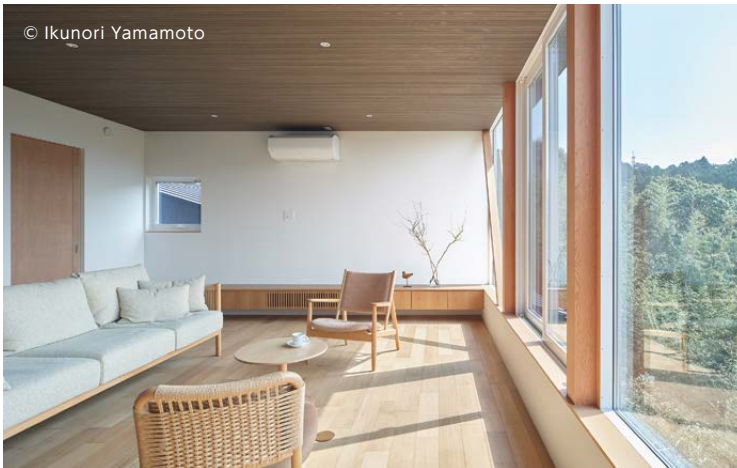

© Ikunori Yamamoto

© Ikunori Yamamoto