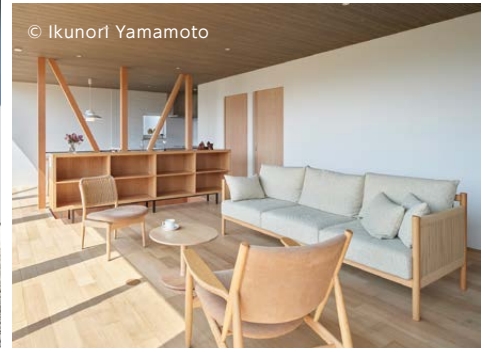

© Ikunori Yamamoto

© Ikunori Yamamoto

会場までの地図はこちら

右記QRコードを読み取りください。  
モデルハウスの地図が表示されます。

建築家 笠掛伸 Shin Kasakake

〈受賞歴〉 2000 鹿児島県建築士会住宅コンペ奨励賞  
2010 グッドデザイン賞(サクラテラス)  
2016 グッドデザイン賞(船橋のシェアハウス)  
2018 千葉県建築文化賞(船橋のシェアハウス)  
2021 Best Mixed-Use Residential Project 2021(森のアトリエ)