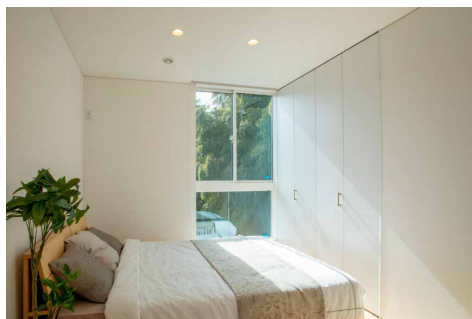

ADATTO HOUSE

モデルハウス 伊万里市 山代町里に

12/8 (sat.) OPEN!

ご見学の際は下記フリーダイヤルまでお問合せください。

長く安心して住める高性能な家 ADATTO HOUSE の特徴 //

01 長期優良住宅

『耐震等級3を確保したJWOOD工法の安心の家』
「JWOOD工法」では、柱や梁、基礎との接合部には専用の金物を使用します。木材と金物はドリフトピンやパイプピンと呼ばれる鋼製のピンで接合され、大地震でも破断することなく、家を倒壊から守ります。

地震に強い

長持ちする

環境・家庭にやさしい

メンテナンスしやすい

02 認定低炭素住宅

外皮性能(窓・断熱材)に加え、一次エネルギー消費量が省エネ基準より10%削減のエコ住宅。優遇措置も対象。

03 省令準耐火仕様

火災保険と地震保険の大幅割引の適用対象

■ご見学の際には、アンケートにお名前、ご住所、お電話番号などのご記入をお願いしております。また、手袋を準備しておりますので、お手数ですが着用をお願い致します。 ※掲載画像は全てイメージです。

あなたの家族の健康と財産を守る家 **川内産業株式会社**
お問い合わせは **0120-345-696**

注文住宅・新築・リフォーム・店舗・修繕・不動産(賃貸売買仲介)・工場・浄化槽・土木・造園・太陽光発電
[本社] 〒849-4253 伊万里市山代町峰5626番地1 [TEL] 0955-28-3456 [FAX] 0955-28-3470
[有田事務所] 〒849-4153 西松浦郡有田町立部乙2336 [TEL] 0955-46-4416 [FAX] 0955-46-4410

ホームページ