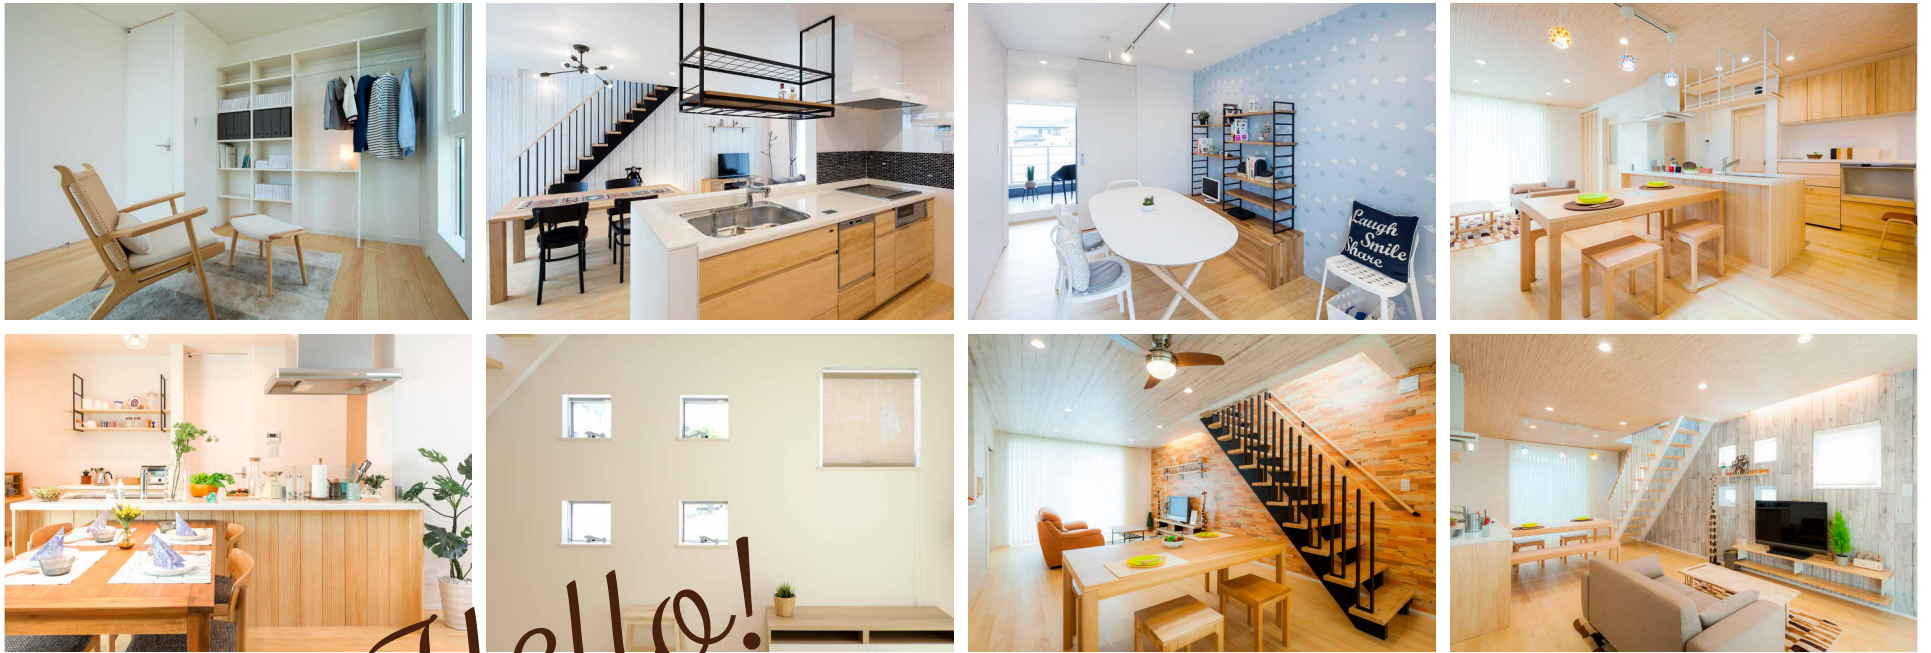

高性能+デザイン+住まい方、愛着を育む本物の木の家を1,000万円台で実現。自分たちに「ちょうどいい」家づくり。

*Hello!*

川内産業が提案する新しい家づくり「アダットハウス」