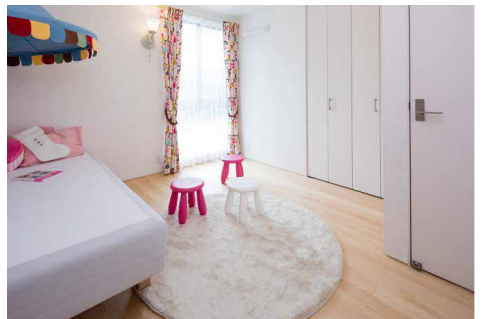

ADATTO HOUSE

モデルハウス 伊万里市 山代町里に

12/8 (sat.) OPEN!

ご見学の際は下記フリーダイヤルまでお問合せください。

長く安心して住める高性能な家 ADATTO HOUSE の特徴 //

01 長期優良住宅

『耐震等級3を確保したJWOOD工法の安心の家』
「JWOOD工法」では、柱や梁、基礎との接合部には専用の金物を使用します。木材と金物はドリフトピンやパイプピンと呼ばれる鋼製のピンで接合され、大地震でも破断することなく、家を倒壊から守ります。

地震に強い

長持ちする

環境・家庭にやさしい

メンテナンスしやすい

02 認定低炭素住宅

外皮性能(窓・断熱材)に加え、一次エネルギー消費量が省エネ基準より10%削減のエコ住宅。優遇措置も対象。

03 省令準耐火仕様

火災保険と地震保険の大幅割引の適用対象

■ご見学の際には、アンケートにお名前、ご住所、お電話番号などのご記入をお願いしております。また、手袋を準備しておりますので、お手数ですが着用をお願い致します。 ※掲載画像は全てイメージです。

あなたの家族の健康と財産を守る家 **川内産業株式会社**
お問い合わせは **0120-345-696**

注文住宅・新築・リフォーム・店舗・修繕・不動産(賃貸売買仲介)・工場・浄化槽・土木・造園・太陽光発電
[本社] 〒849-4253 伊万里市山代町峰5626番地1 [TEL] 0955-28-3456 [FAX] 0955-28-3470
[有田事務所] 〒849-4153 西松浦郡有田町立部乙2336 [TEL] 0955-46-4416 [FAX] 0955-46-4410

ホームページ