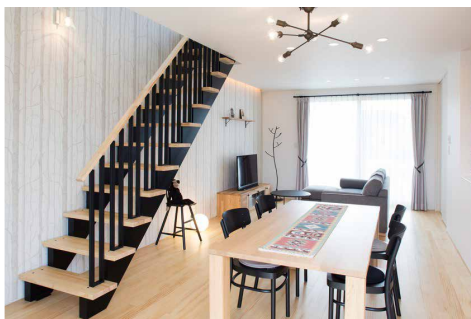

ADATTO HOUSE

モデルハウス 伊万里市 山代町里に

12/8 (sat.) OPEN!

ご見学の際は下記フリーダイヤルまでお問合せください。

長く安心して住める高性能な家 ADATTO HOUSE の特徴 //

01 長期優良住宅

『耐震等級3を確保したJWOOD工法の安心の家』
「JWOOD工法」では、柱や梁、基礎との接合部には専用の金物を使用します。木材と金物はドリフトピンやパイプピンと呼ばれる鋼製のピンで接合され、大地震でも破断することなく、家を倒壊から守ります。

地震に強い

長持ちする

環境・家庭にやさしい

メンテナンスしやすい

02 認定低炭素住宅

外皮性能(窓・断熱材)に加え、一次エネルギー消費量が省エネ基準より10%削減のエコ住宅。優遇措置も対象。

03 省令準耐火仕様

火災保険と地震保険の大幅割引の適用対象

■ご見学の際には、アンケートにお名前、ご住所、お電話番号などのご記入をお願いしております。また、手袋を準備しておりますので、お手数ですが着用をお願い致します。 ※掲載画像は全てイメージです。

あなたの家族の健康と財産を守る家 **川内産業株式会社**
お問い合わせは **0120-345-696**

注文住宅・新築・リフォーム・店舗・修繕・不動産(賃貸売買仲介)・工場・浄化槽・土木・造園・太陽光発電
[本社] 〒849-4253 伊万里市山代町峰5626番地1 [TEL] 0955-28-3456 [FAX] 0955-28-3470
[有田事務所] 〒849-4153 西松浦郡有田町立部乙2336 [TEL] 0955-46-4416 [FAX] 0955-46-4410

ホームページ