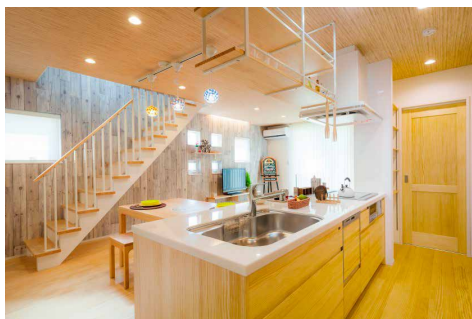

ADATTO HOUSE

モデルハウス 伊万里市 山代町里に

12/8 (sat.) OPEN!

ご見学の際は下記フリーダイヤルまでお問合せください。

長く安心して住める高性能な家 ADATTO HOUSE の特徴 //

01 長期優良住宅

『耐震等級3を確保したJWOOD工法の安心の家』
「JWOOD工法」では、柱や梁、基礎との接合部には専用の金物を使用します。木材と金物はドリフトピンやパイプピンと呼ばれる鋼製のピンで接合され、大地震でも破断することなく、家を倒壊から守ります。

地震に強い

長持ちする

環境・家庭にやさしい

メンテナンスしやすい

02 認定低炭素住宅

外皮性能(窓・断熱材)に加え、一次エネルギー消費量が省エネ基準より10%削減のエコ住宅。優遇措置も対象。

03 省令準耐火仕様

火災保険と地震保険の大幅割引の適用対象

■ご見学の際には、アンケートにお名前、ご住所、お電話番号などのご記入をお願いしております。また、手袋を準備しておりますので、お手数ですが着用をお願い致します。 ※掲載画像は全てイメージです。

あなたの家族の健康と財産を守る家 **川内産業株式会社**
お問い合わせは **0120-345-696**

注文住宅・新築・リフォーム・店舗・修繕・不動産(賃貸売買仲介)・工場・浄化槽・土木・造園・太陽光発電
[本社] 〒849-4253 伊万里市山代町峰5626番地1 [TEL] 0955-28-3456 [FAX] 0955-28-3470
[有田事務所] 〒849-4153 西松浦郡有田町立部乙2336 [TEL] 0955-46-4416 [FAX] 0955-46-4410

ホームページ