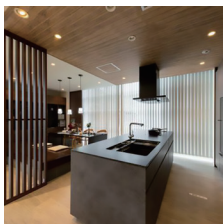

「好き」と、暮らす。「好き」に、暮らす。あなたにフィットするリフォームを 確かなクオリティと安心のプロの技術で実現しましょう!

最新設備は驚くほど進化しています。便利で快適な機能が満載です!
ショールームで最新設備をご覧いただけます。ぜひご体感ください!

会場 パナソニック ショールーム 長崎

長崎県長崎市中里町1696-1

0570-087-118

お越しの際に
場所がわかりづらい時は
お気軽にご連絡ください

長崎多良見IC出口の
交差点のすぐ近くです!

4社合同

お問合せ
お申込みは
お気軽に!

<広告有効期限/令和6年5月末日>

KAWACHI SANGYO co.,Ltd **川内産業株式会社**

住所 ▶ 伊万里市山代町峰5626-1
電話 ▶ 0120-345-696

START HOUSE 株式会社

住所 ▶ 伊万里市大坪町乙1451-6
電話 ▶ 0955-29-8825

株式会社 ワイズプランSP

住所 ▶ 伊万里市大川内町丙1360-1
電話 ▶ 0955-23-0283

あなたのお家のかかりつけ大工

株式会社 建築の西山

住所 ▶ 伊万里市立花町1604-21
電話 ▶ 0955-22-5911